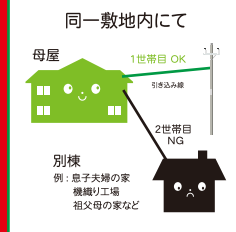

確認! 加入契約単位

1回線につき1世帯

(事業所・作業所・店舗なども同様)